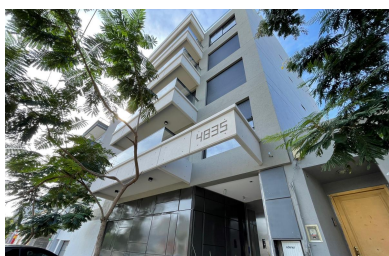

## CONSTITUYENTES 4835, Villa Urquiza

USD 102.000.-

### Descripción

EXCELENTE UBICACION PRÓXIMO A OLAZABAL Y AV. MONROE / EDIFICIO DE GRAN CATEGORÍA / DEPARTAMENTOS DE 2 Y 3 AMBIENTES CON BALCON Y PARRILLA / EDIFICIO DE 5 PISOS / 10 UNIDADES, 2 POR PISO / COCINA A GAS / CALEFACCION POR ESTUFA DE TIRO BALANCEADO / PISOS DE CERAMICO O PORCELANATO / MUEBLES DE COCINA ALTOS Y BAJOS / GRIFERIA FV EN TODOS LOS SANITARIOS / BAÑO COMPLETO / APTO PROFESIONAL / EXCELENTE CALIDAD CONSTRUCTIVA.