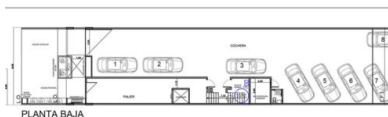

SOLOGO LARRALDE 4741
ANTA BAJA