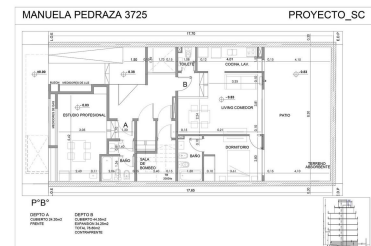

MANUELA PEDRAZA 3725, Saavedra

Sin Unidades

Descripción

MANUELA PEDRAZA 3725 / EXCELENTE UBICACION / EDIFICIO DE GRAN CATEGORIA , 6 PISOS, 14 UNIDADES / DEPARTAMENTOS DE 1 Y 2 AMBIENTES / COCINA A GAS / PISOS DE PORCELANATO / MUEBLES DE COCINA ALTOS Y BAJOS / GRIFERIA FV EN TODOS LOS SANITARIOS Y BAÑO COMPLETO / EXCELENTE CALIDAD CONSTRUCTIVA / APTO PROFESIONAL