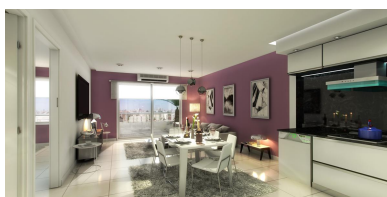

### Descripción

NUEVO EMPRENDIMIENTO EN POZO / EDIFICIO DE GRAN CATEGORÍA / EXCELENTE UBICACIÓN BALBIN ENTRE JARAMILLO Y MANZANARES / DEPARTAMENTOS DE 1 Y 2 AMBIENTES CON BALCON / EDIFICIO DE 10 PISOS / 3 DEPARTAMENTOS POR PISO (EN SU PLANTA TIPO) PARA UN TOTAL DE 21 UNIDADES / APTO PROFESIONAL / IMPECABLE CALIDAD CONSTRUCTIVA / EQUIPADO A GAS NATURAL / LOCAL EN PLANTA BAJA / MUY BUENA OPORTUNIDAD DE INVERSION / FINANCIACION ADELANTO + CUOTAS EN PESOS

### Unidades Disponibles

Unidad	Superficie	Ambientes	Precios
Ricardo Balbin 3700	44.7 M2	2	USD 85000.-
Ricardo Balbin 3700	37 M2	1	USD 85000.-
Ricardo Balbin 3700	38.9 M2	1	USD 90000.-
Av Dr Ricardo Balbin 3700	88.1 M2	0	USD 320000.-