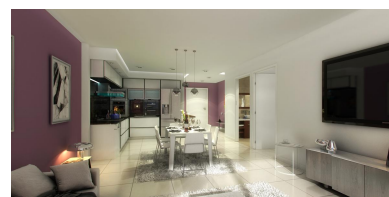

### Descripción

NUEVO EMPRENDIMIENTO EN POZO / EDIFICIO DE GRAN CATEGORÍA / EXCELENTE UBICACIÓN BALBIN ENTRE JARAMILLO Y MANZANARES / DEPARTAMENTOS DE 1 Y 2 AMBIENTES CON BALCON / EDIFICIO DE 10 PISOS / 3 DEPARTAMENTOS POR PISO (EN SU PLANTA TIPO) PARA UN TOTAL DE 21 UNIDADES / APTO PROFESIONAL / IMPECABLE CALIDAD CONSTRUCTIVA / EQUIPADO A GAS NATURAL / LOCAL EN PLANTA BAJA / MUY BUENA OPORTUNIDAD DE INVERSION / FINANCIACION ADELANTO + CUOTAS EN PESOS

### Unidades Disponibles

Unidad	Superficie	Ambientes	Precios
Ricardo Balbin 3700	44.7 M2	2	USD 85000.-
Ricardo Balbin 3700	37 M2	1	USD 85000.-
Ricardo Balbin 3700	38.9 M2	1	USD 90000.-
Av Dr Ricardo Balbin 3700	88.1 M2	0	USD 320000.-