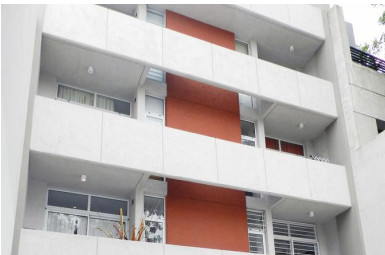

CRISOLOGO LARRALDE 3675, Saavedra

Sin Unidades

Descripción

DEPARTAMENTOS DE 2 AMBIENTES / COCHERA OPTATIVA / EQUIPADO CON GAS NATURAL / CARPINTERÍA DE PRIMERA CALIDAD / BALCÓN / SUM

Servicios

- ✓ Agua Corriente
- ✓ Electricidad
- ✓ Apto profesional
- ✓ Agua Caliente Central
- ✓ Cloaca
- ✓ Pavimento
- ✓ Preinstalación de A/A
- ✓ Gas Natural
- ✓ Calefacción
- ✓ Luminoso