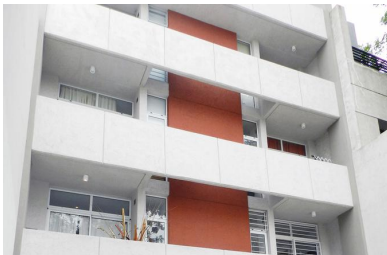

CRISOLOGO LARRALDE 3675, Saavedra

Sin Unidades

Descripción

DEPARTAMENTOS DE 2 AMBIENTES / COCHERA OPTATIVA / EQUIPADO CON GAS NATURAL / CARPINTERÍA DE PRIMERA CALIDAD / BALCÓN / SUM

Servicios

- ✓ Agua Corriente
- ✓ Electricidad
- ✓ Apto profesional
- ✓ Agua Caliente Central
- ✓ Cloaca
- ✓ Pavimento
- ✓ Preinstalación de A/A
- ✓ Gas Natural
- ✓ Calefacción
- ✓ Luminoso