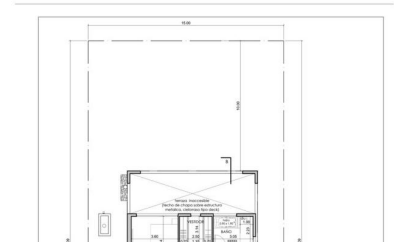

NORDELTA – BARRIO TIPAS LOTE 128, Nordelta

Sin Unidades

Descripción

EXCLUSIVA CASA DE 4 AMBIENTES / LOTE 128 / 2 COCHERAS / 280 M2 TOTALES / DORMITORIO EN SUITE CON VESTIDOR / 2 BAÑOS COMPLETOS Y TOILETTE / DEPENDENCIAS DE SERVICIO / QUINCHO CON PARRILLA / PISCINA.